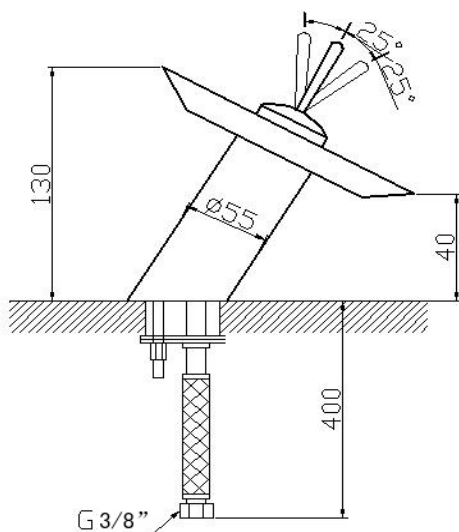

## Mitigeur design, laiton chromé et cartouche céramique **AMAZONE**

« Idéal pour vasques »

« L'eau s'écoule comme une cascade animée et transparente »

Robinet mitigeur cascade au design luxueux  
Fabrication aux normes européennes  
Finition en laiton massif chromé  
Coupelle en verre trempé haute qualité

7 coloris

Livré avec flexibles eau chaude et eau froide et accessoires de pose standard 1/2"

**Pour commander :**

Code article : 900-01 pour le Naturel  
900-02 pour le Vert etc ...

Prix unitaire HT : **49,00 €**