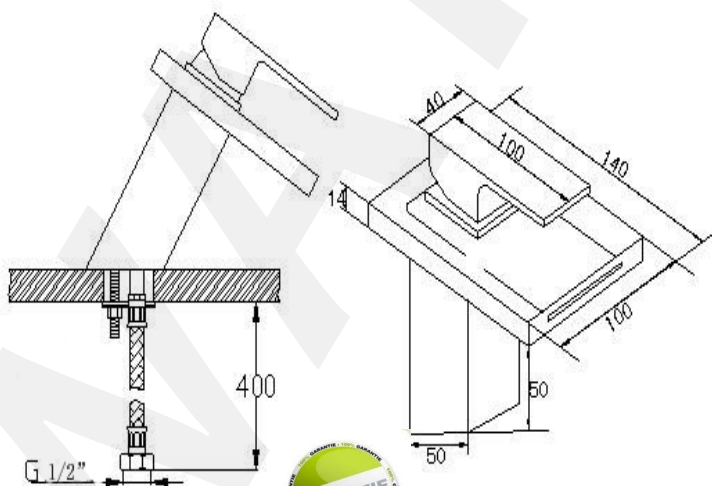

Waterlook

Le design dédié à l'eau...

LA LUMIERE LIQUIDE

Mitigeur design, laiton chromé et cartouche céramique

VEGAS

« Idéal pour vasques »

« L'eau s'écoule comme une cascade animée et colorée »

La couleur de l'eau varie du vert au rouge, en passant par le bleu, suivant sa température

Robinet mitigeur cascade au design luxueux

Fabrication aux normes européennes

Finition en laiton massif chromé

Cascade en verre trempé haute qualité

* Confère CGV

Livré avec flexibles eau chaude et eau froide et accessoires de pose standard 1/2", câbles d'alimentation et logement pour piles ou batteries