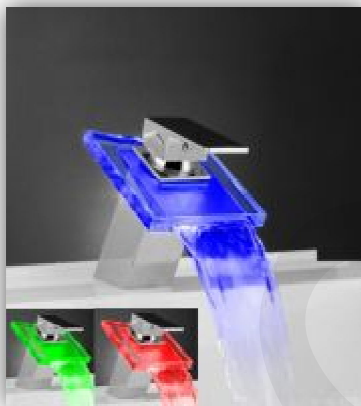

Waterlook

Le design dédié à l'eau...

LA LUMIERE LIQUIDE

Mitigeur design, laiton chromé et cartouche céramique

VEGAS

« Idéal pour vasques »

« L'eau s'écoule comme une cascade animée et colorée »

La couleur de l'eau varie du vert au rouge, en passant par le bleu, suivant sa température

Robinet mitigeur cascade au design luxueux

Fabrication aux normes européennes

Finition en laiton massif chromé

Cascade en verre trempé haute qualité

* Confère CGV

Livré avec flexibles eau chaude et eau froide et accessoires de pose standard 1/2", câbles d'alimentation et logement pour piles ou batteries